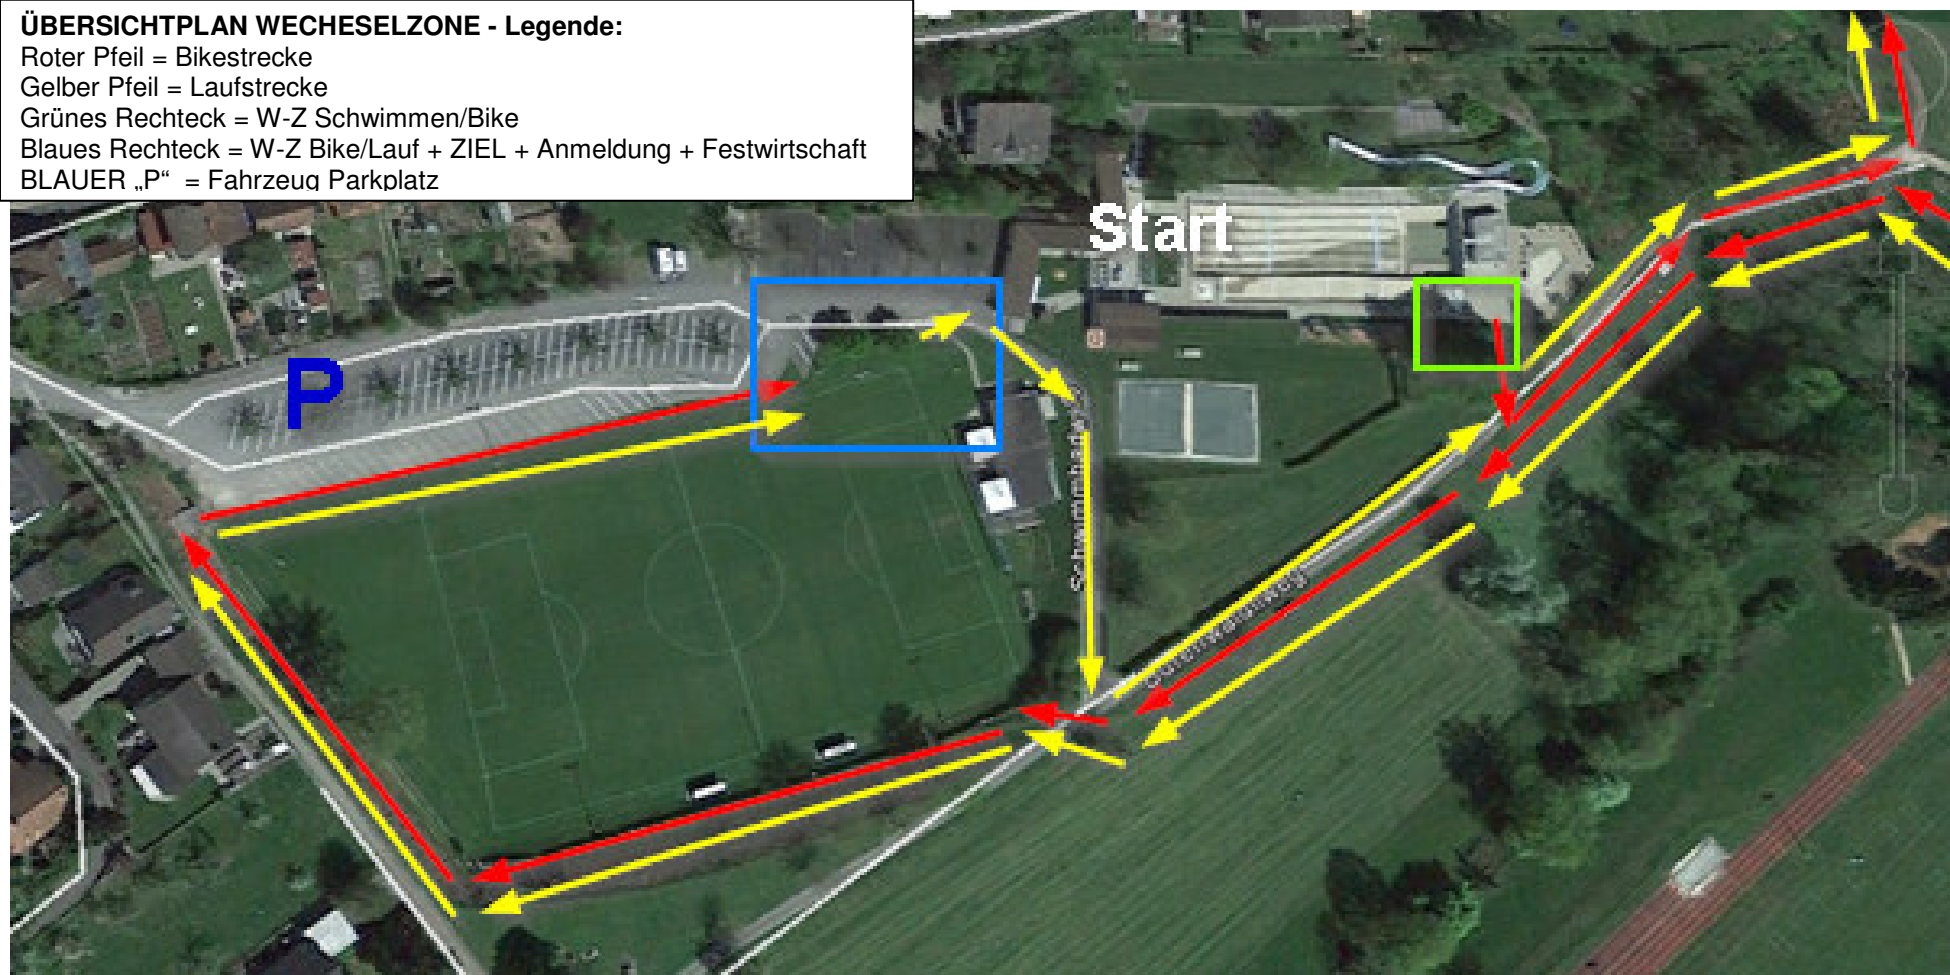

ÜBERSICHTSPLAN WECHSELZONE

ÜBERSICHTSPLAN WECHSELZONE - Legende:

Roter Pfeil = Bikestrecke

Gelber Pfeil = Laufstrecke

Grünes Rechteck = W-Z Schwimmen/Bike

Blaues Rechteck = W-Z Bike/Lauf + ZIEL + Anmeldung + Festwirtschaft

BLAUER „P“ = Fahrzeug Parkplatz

Roggwil, 14.3.2017

DETAIL BLAUES RECHTECK – WECHSELZONE / ANMELDUNG / FESTWIRTSCHAFT